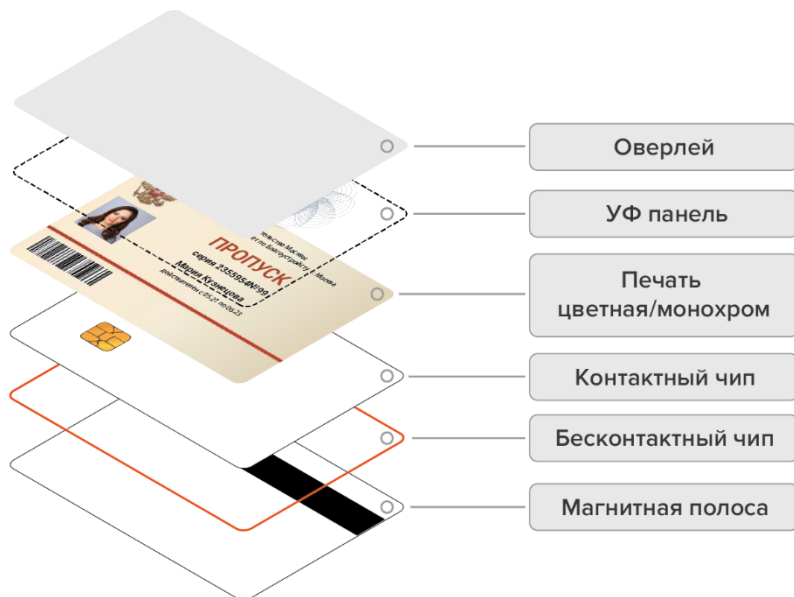

Расходные материалы для ADVENT SOLID-310

Цветные ленты

УМСКО	250 карт/ролик
УМСКОК	200 карт/ролик
УМСФКО	200 карт/ролик
НУМСКО	350 карт/ролик
ЗУМСКО	400 карт/ролик

Монохромные ленты

КО	100 карт/ролик 250 карт/ролик	Черная с Оверлеем
К	200 карт/ролик	Черная
W	350 карт/ролик	Белая
B	1200 карт/ролик	Синяя
R	1200 карт/ролик	Красная
MG	1200 карт/ролик	Металлическая золотая
MS	1200 карт/ролик	Металлическая серебряная
SO	1200 карт/ролик	Стираемая полоса (Scratch-Off)